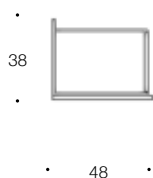

## FINITURA BOISERIE LISCIA / SMOOTH BOISERIE FINISHE

versione sospesa

versione con piedi

Sasha è una collezione di mobili realizzati con una boiserie su cui appoggiano delle madie di varie dimensioni, disponibili nelle soluzioni con boiserie cannettata o liscia, entrambe con la possibilità di essere richieste nella versione con piede o sospesa. Opzionale disponibile illuminazione a LED posizionata sotto la boiserie.