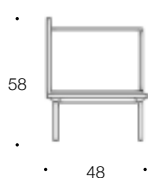

## FINITURA BOISERIE LISCIA / SMOOTH BOISERIE FINISHE

versione sospesa

versione con piedi

Sasha è una collezione di mobili realizzati con una boiserie su cui appoggiano delle madie di varie dimensioni, disponibili nelle soluzioni con boiserie cannettata o liscia, entrambe con la possibilità di essere richieste nella versione con piede o sospesa. Opzionale disponibile illuminazione a LED posizionata sotto la boiserie.